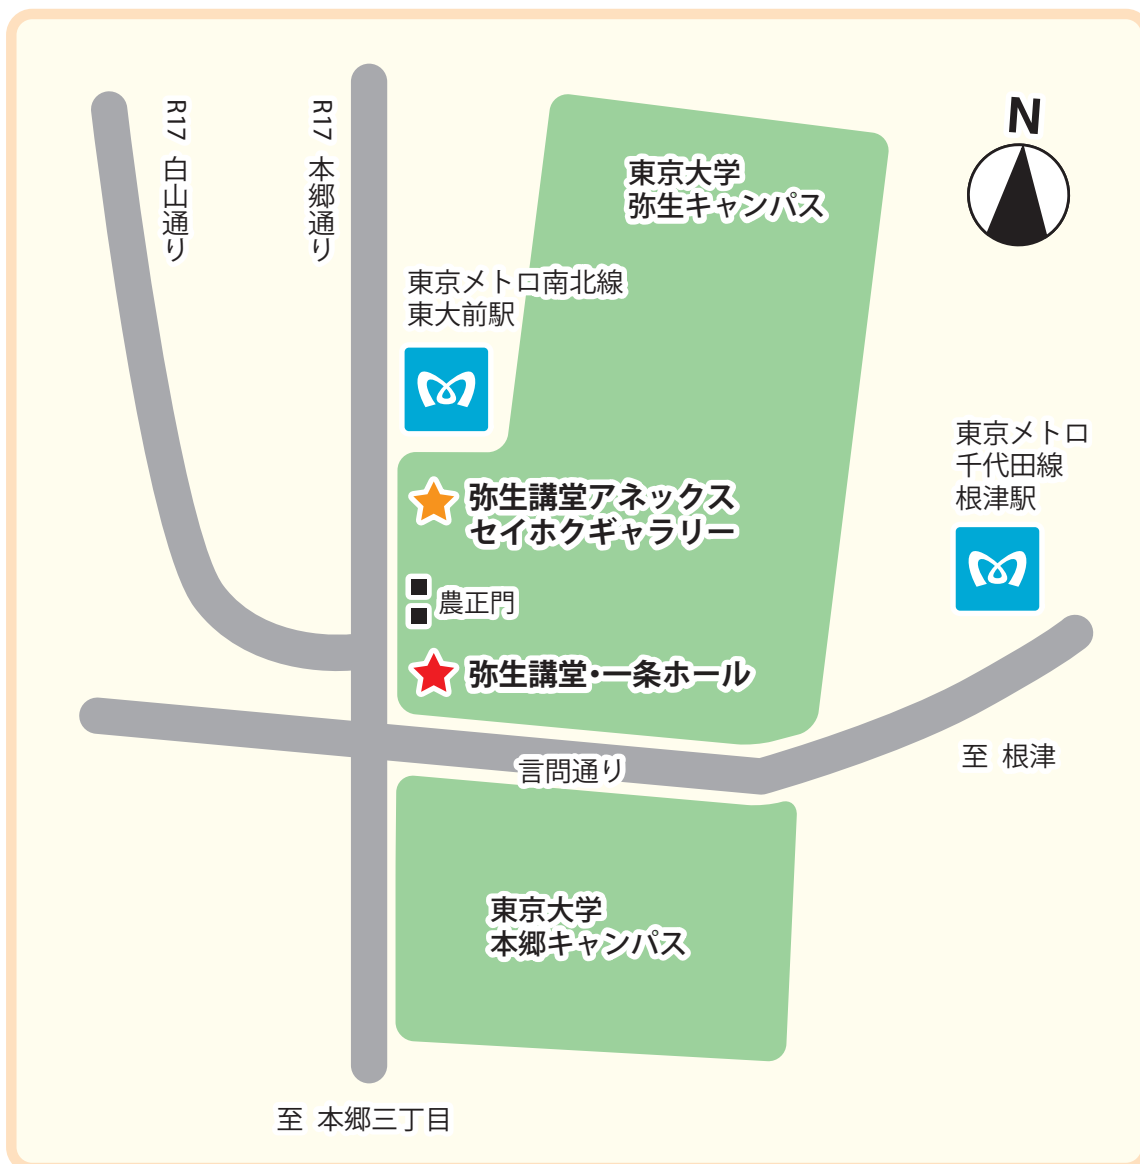

# 東京大学弥生講堂 一条ホール/アネックス

THE UNIVERSITY OF TOKYO  
YAYOI AUDITORIUM, ICHIGO HALL/ANNEX

## 【地下鉄】

- ・東京メトロ 南北線「東大前」駅下車 徒歩1分
- ・東京メトロ 千代田線「根津」駅下車 徒歩8分