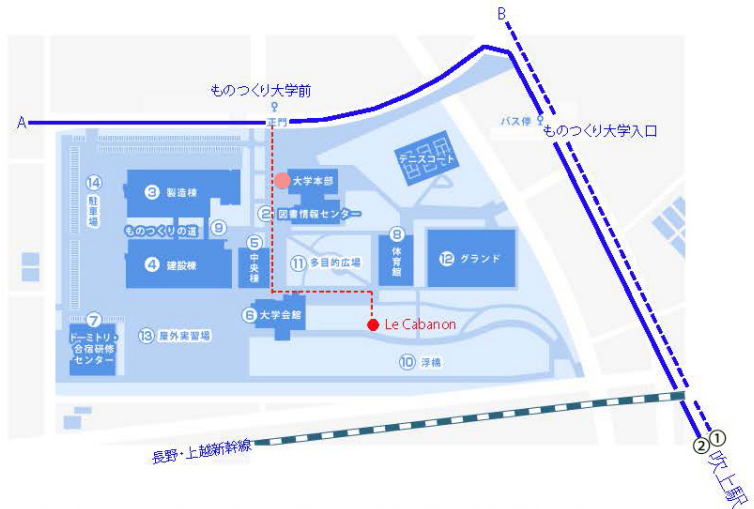

最も有名な小屋へようこそ。

ル・コルビュジエ体感！

「カップマルタンの休暇小屋」原寸レプリカ体験型講演会

日時：2015年2月14日（土）14：00～17：00（その後懇親会あり）

会場：ものづくり大学内 〒361-0038 埼玉県行田市前谷333

空間体感：「カップマルタンの休暇小屋」原寸レプリカにて

講演・懇親会：建設学科 2階会議室 にて

講師：ものづくり大学建設学科 教授 八代克彦 氏
ものづくり大学建設学科 教授 藤原成暁 氏

当日の連絡先：080-1239-4750（手島）

アクセス：JR高崎線吹上駅北口を出るとふたつのバス停①②があります。
 両者とも4つ目のバス停「ものづくり大学入口」下車(5分)でOKですが、
 北口を出て遠いほうのバス停②(前谷経由)で乗車し、
 正門「ものづくり大学前」で下車すると便利です。