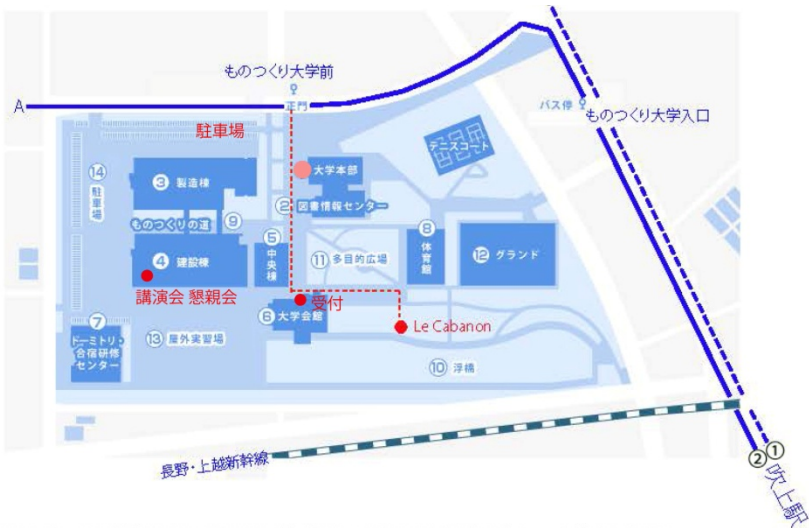

ル・コルビュジエ体感！

「カップマルタンの休暇小屋」原寸レプリカ体験型講演会

日時：2015年2月14日（土）14：00～17：00（その後懇親会あり）

会場：ものづくり大学内 〒361-0038 埼玉県行田市前谷333

空間体感：「カップマルタンの休暇小屋」原寸レプリカにて

講演・懇親会：建設学科2階にて

講師：ものづくり大学建設学科 教授 八代克彦 氏
ものづくり大学建設学科 教授 藤原成暁 氏

参加費：無料（懇親会のみ2,000円の参加費）

主催：NPO 埼玉・住まいの会

アクセス：JR高崎線吹上駅北口を出るとふたつのバス停①②があります。
両者とも4つ目のバス停「ものづくり大学入口」下車（5分）でOKですが、
北口を出て遠いほうのバス停②（前谷経由）で乗車し、

タイムスケジュール：13：30～ 受付（ものづくり大学 大会館入口）
14：00～ コルビュジエ空間体感「カップマルタンの休暇小屋」
15：30～ 講演会
17：00～ 懇親会

申し込み・問い合わせ：NPO 埼玉・住まいの会